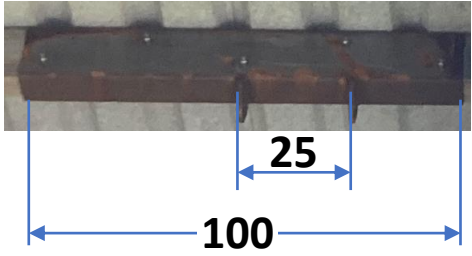

FACADE - VEST

OBS - Mål i cm

Ophængspunkter
(ikke tegnet målfast)

Sort scene-
/sidedæppe
ophængt i wire
(begge sider)

FACADE - VEST

OBS - Mål i cm

Ophængspunkter
(ikke tegnet målfast)

Sort scene-
/sidedæppe
ophængt i wire
(begge sider)

Tværprofil i loft
(ikke tegnet målfast)

Sort scene-
/bagtæppe
ophængt i wire

FACADE - VEST

OBS - Mål i cm