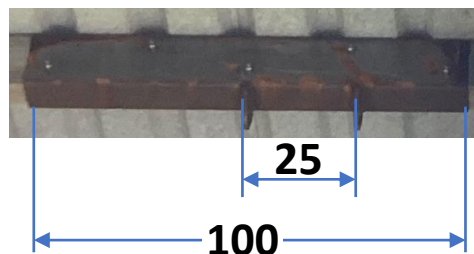

FACADE - VEST

OBS - Mål i cm

Ophængspunkter
(ikke tegnet målfast)

Sort scene-
/sidedæppe
ophængt i wire
(begge sider)

FACADE - VEST

OBS - Mål i cm

Ophængspunkter
(ikke tegnet målfast)

Sort scene-
/sidedæppe
ophængt i wire
(begge sider)

Tværprofil i loft
(ikke tegnet målfast)

Sort scene-
/bagtæppe
ophængt i wire

FACADE - VEST

OBS - Mål i cm