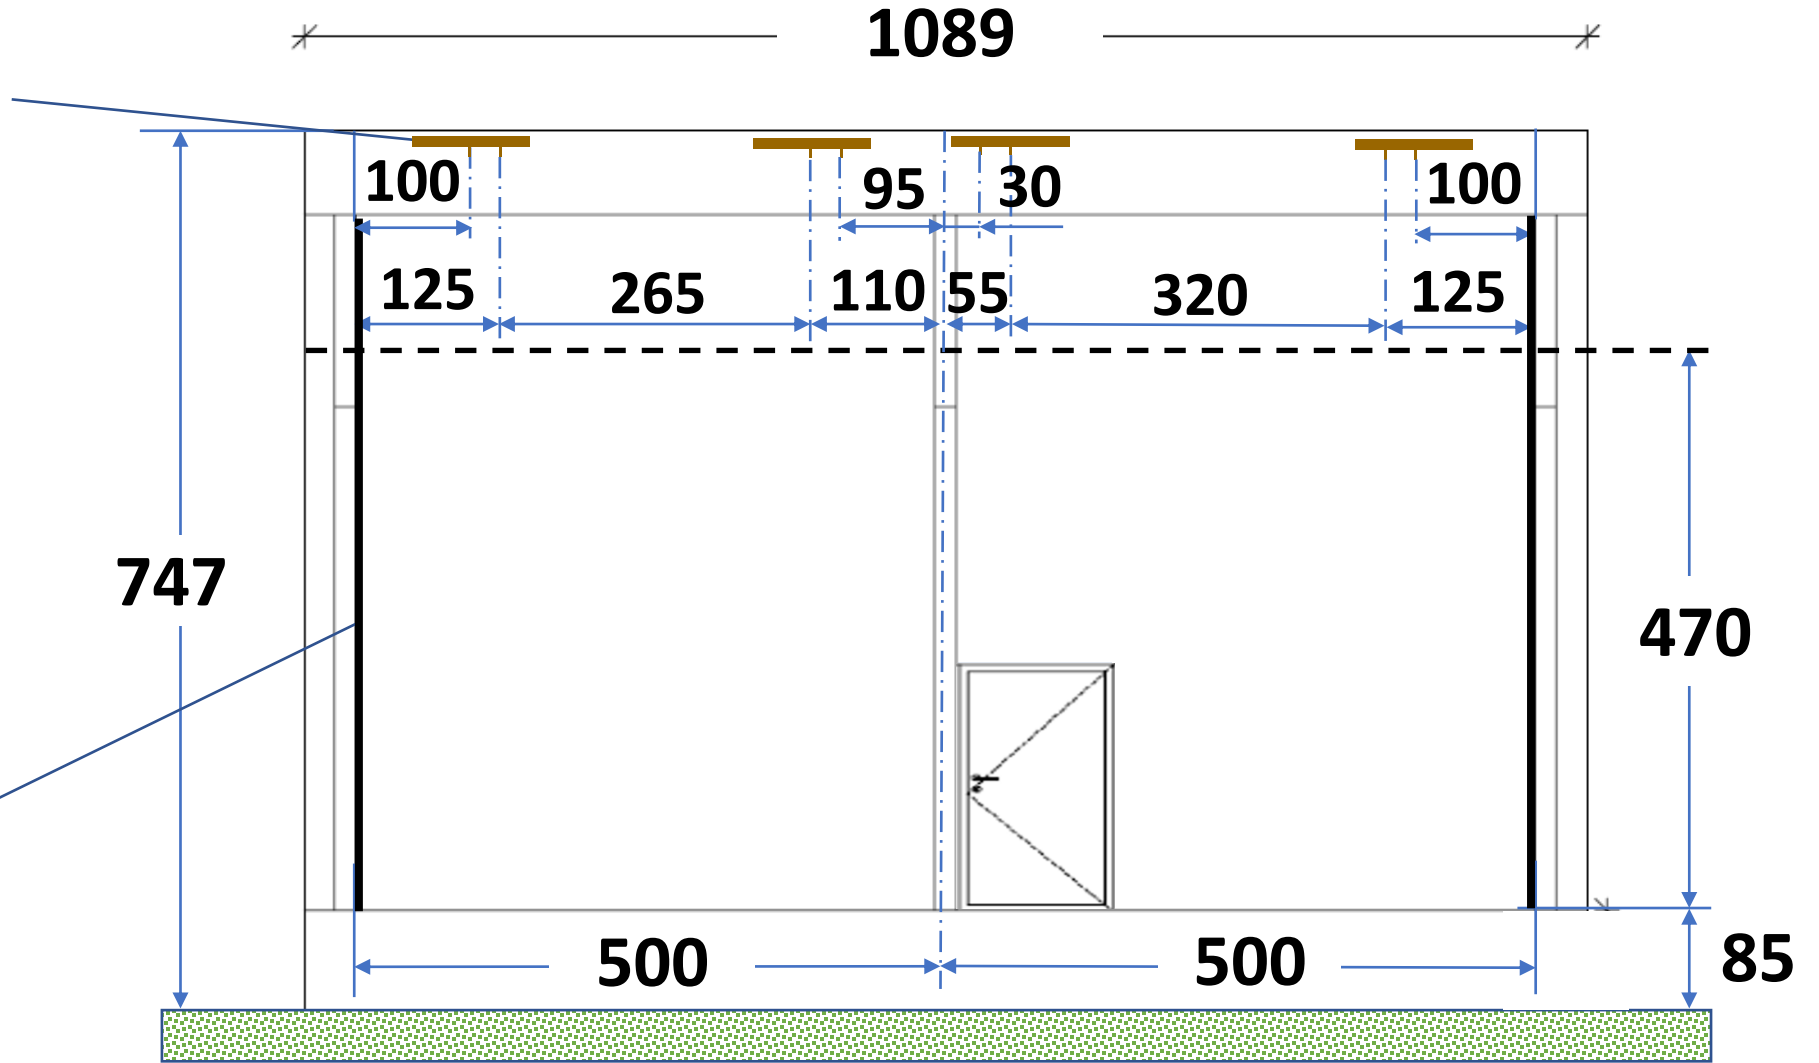

FACADE - VEST

OBS - Mål i cm

Ophængspunkter
(ikke tegnet målfast)

Sort scene-
/sidedæppe
ophængt i wire
(begge sider)

FACADE - VEST

OBS - Mål i cm

Ophængspunkter
(ikke tegnet målfast)

Sort scene-
/sidedæppe
ophængt i wire
(begge sider)

Tværprofil i loft
(ikke tegnet målfast)

Sort scene-
/bagtæppe
ophængt i wire

FACADE - VEST

OBS - Mål i cm