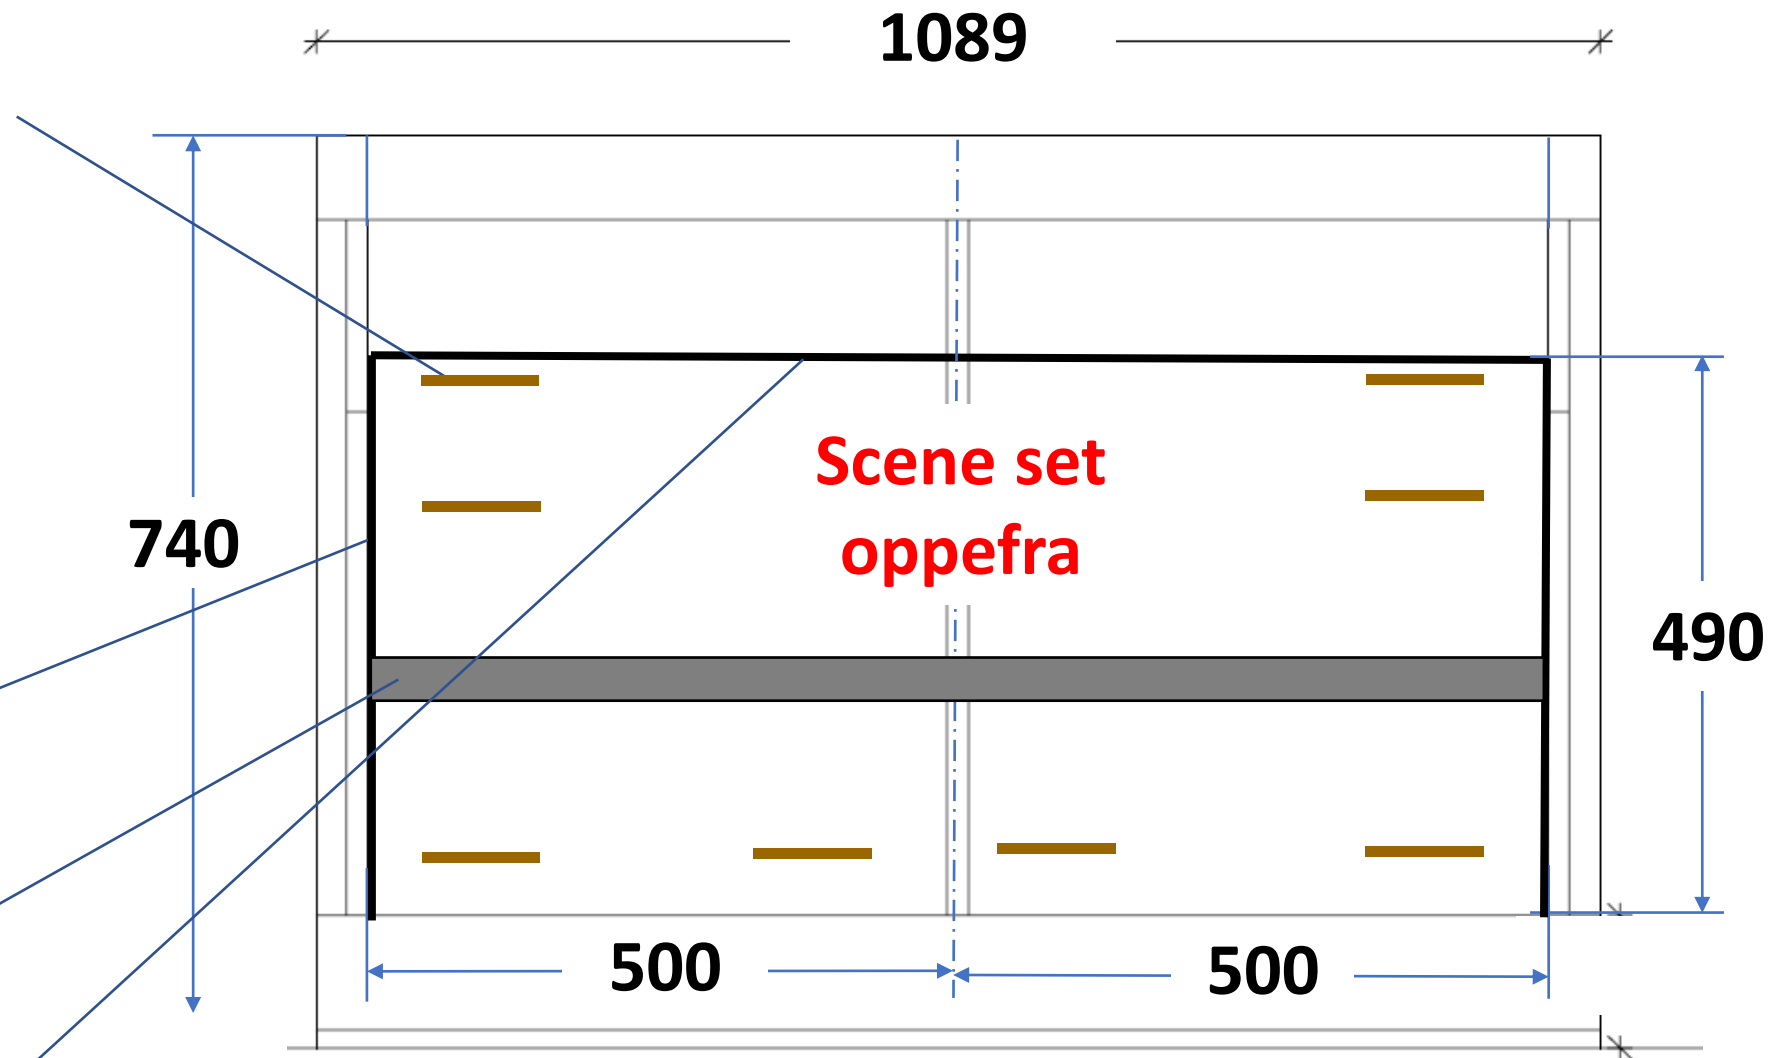

FACADE - VEST

OBS - Mål i cm

Ophængspunkter
(ikke tegnet målfast)

Sort scene-
/sidedæppe
ophængt i wire
(begge sider)

FACADE - VEST

OBS - Mål i cm

Ophængspunkter
(ikke tegnet målfast)

Sort scene-
/sidedæppe
ophængt i wire
(begge sider)

Tværprofil i loft
(ikke tegnet målfast)

Sort scene-
/bagtæppe
ophængt i wire

FACADE - VEST

OBS - Mål i cm